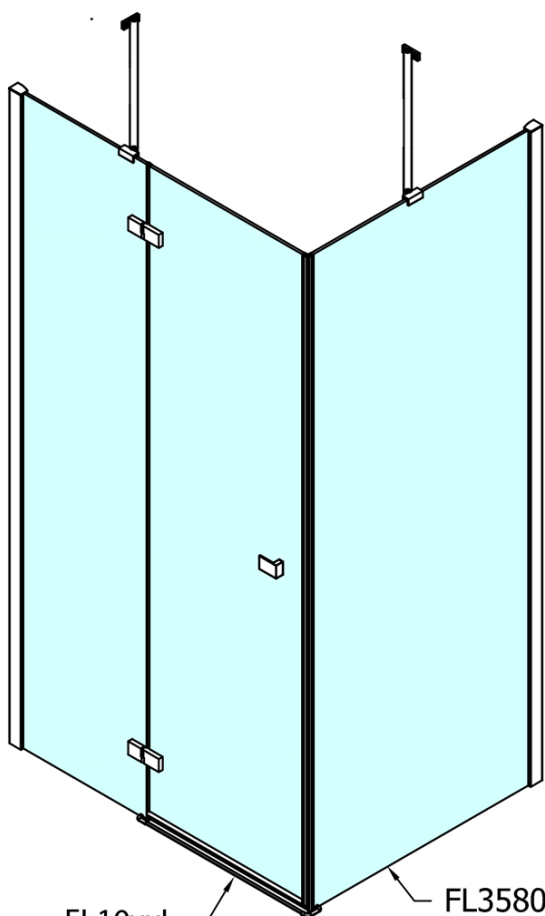

Produktový list

Objednací kód: **FL1113LFL3590**

FORTIS LINE obdélníkový sprchový kout 1300x900 mm, L
varianta

FL10xxL
FL11xxL

FL3580
FL3590
FL3510

FL3580
FL3590
FL3510

FL10xxR
FL11xxR

| Dveře | A (mm) | B (mm) | C (mm) |
|--------|-----------|--------|-----------|
| FL1080 | 785-801 | ≈ 200 | 779-795 |
| FL1090 | 885-901 | ≈ 300 | 879-895 |
| FL1010 | 985-1001 | ≈ 400 | 979-995 |
| FL1011 | 1085-1101 | ≈ 500 | 1079-1095 |
| FL1012 | 1185-1201 | ≈ 600 | 1179-1195 |
| FL1113 | 1285-1301 | ≈ 700 | 1279-1295 |
| FL1114 | 1385-1401 | ≈ 800 | 1379-1395 |
| FL1115 | 1485-1501 | ≈ 900 | 1479-1495 |

| Boční stěna | E | D |
|-------------|----------|---------|
| FL3580 | 785-801 | 779-795 |
| FL3590 | 885-901 | 879-895 |
| FL3510 | 985-1001 | 979-995 |