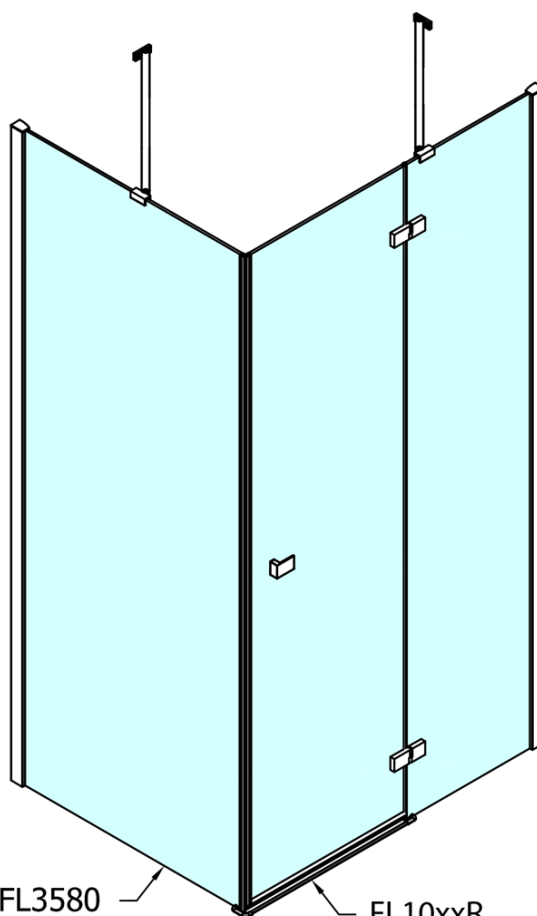

Produktový list

Objednací kód: **FL1113LFL3590**

FORTIS LINE obdélníkový sprchový kout 1300x900 mm, L
varianta

FL10xxL
FL11xxL

FL3580
FL3590
FL3510

FL3580
FL3590
FL3510

FL10xxR
FL11xxR

| Dveře | A (mm) | B (mm) | C (mm) |
|--------|-----------|--------|-----------|
| FL1080 | 785-801 | ≈ 200 | 779-795 |
| FL1090 | 885-901 | ≈ 300 | 879-895 |
| FL1010 | 985-1001 | ≈ 400 | 979-995 |
| FL1011 | 1085-1101 | ≈ 500 | 1079-1095 |
| FL1012 | 1185-1201 | ≈ 600 | 1179-1195 |
| FL1113 | 1285-1301 | ≈ 700 | 1279-1295 |
| FL1114 | 1385-1401 | ≈ 800 | 1379-1395 |
| FL1115 | 1485-1501 | ≈ 900 | 1479-1495 |

| Boční stěna | E | D |
|-------------|----------|---------|
| FL3580 | 785-801 | 779-795 |
| FL3590 | 885-901 | 879-895 |
| FL3510 | 985-1001 | 979-995 |